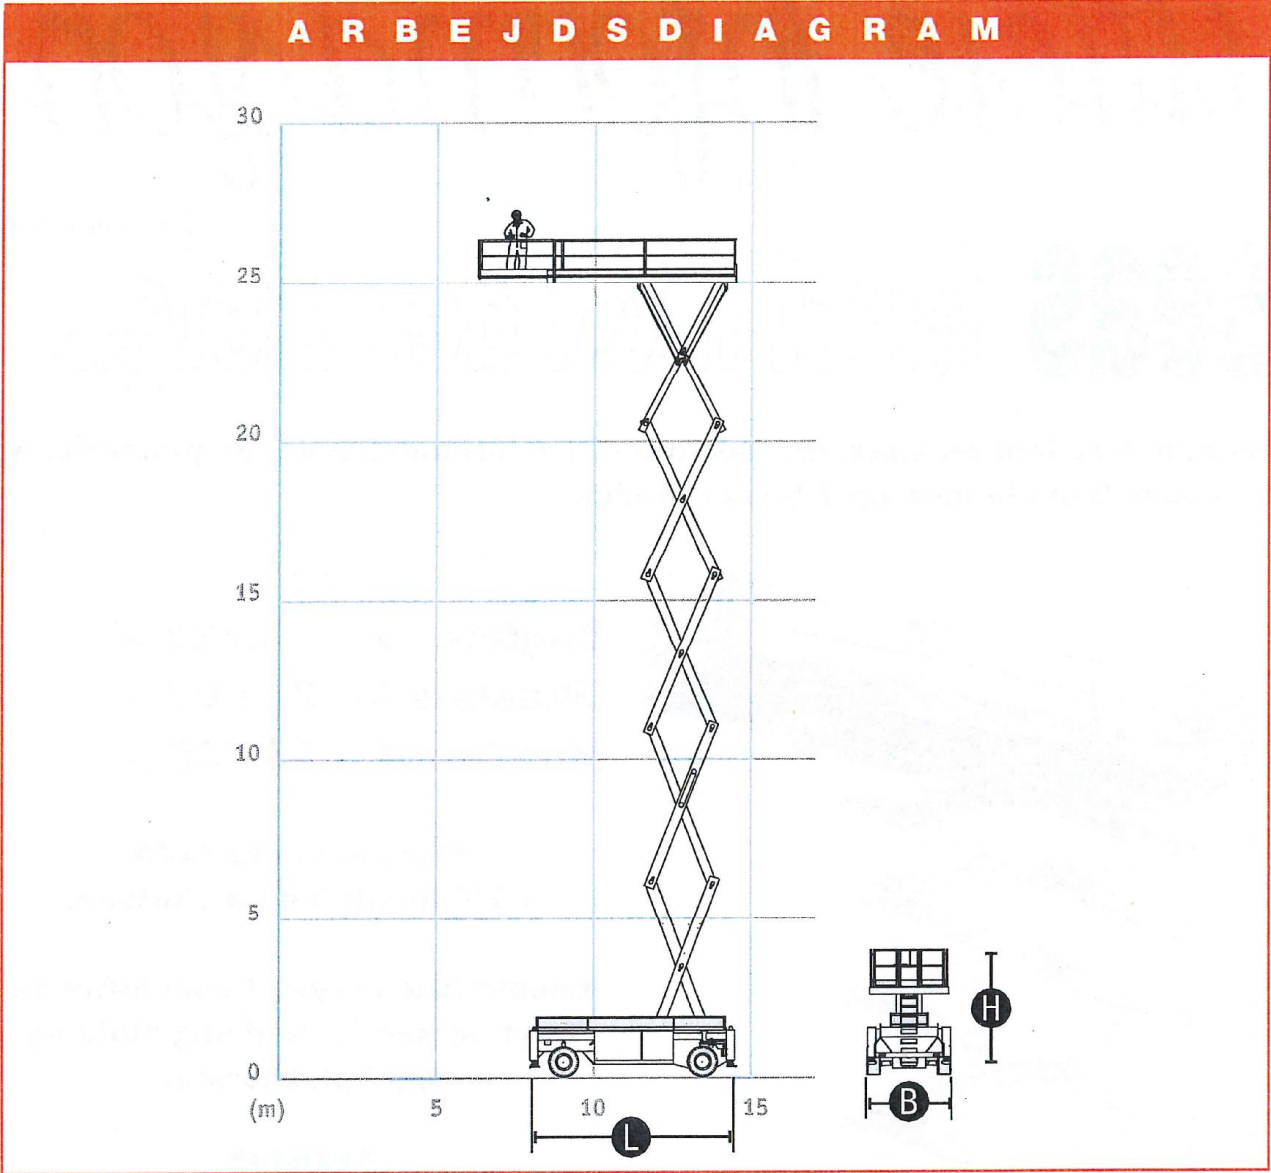

DIESELDREVET SAXLIFT
HOLLAND LIFT M-250 DL27

S P E C I F I K A T I O N E R

ARBEJDSHØJDE	27,00 m	VÆGT I PLATFORM (MAX.)	1000/1000 kg
TRANSPORTMÅL (L x B x H)	6,57 x 2,65 x 3,89 m	SAMMENKL. HØJDE	3,13 m
PLATFORMSMÅL (L x B)	6,15 x 2,50 m	MAX HØJDE KØRSEL	27,00 m
PLATFORM-UDSKUD	2,10 m	EGENVÆGT	21.910 kg
HYD. STØTTEBEN	JA	DRIVKRAFT	Diesel